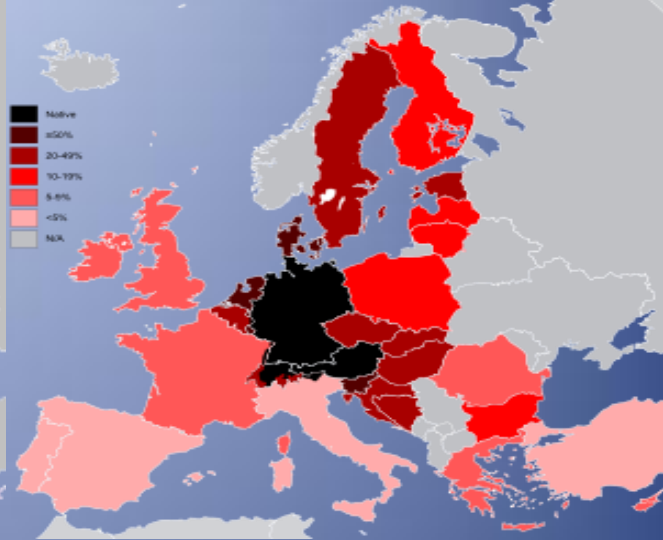

Ευρωπαϊκή Ένωση

41^ο Γυμνάσιο Αθήνας

Σχ. Έτος 2013-2014

Τμήμα Β3

A stylized map of Europe is shown in a light blue color against a dark blue background. The map is overlaid with several glowing yellow stars, similar to the European Union flag. A bright blue horizontal line with a glowing effect passes through the center of the map. Other glowing blue lines curve around the map, suggesting a globe or a network.

ΕΥΡΩΠΑΪΚΗ ΕΝΩΣΗ

ΓΛΩΣΣΕΣ ΚΑΙ ΘΡΗΣΚΕΙΕΣ

ΓΛΩΣΣΕΣ

	Αγγλική
	Βουλγαρική
	Γαλλική
	Γερμανική
	Δανική
	Ελληνική
	Εσθονική
	Ιρλανδική
	Ισπανική
	Ιταλική
	Λεττονική
	Λιθουανική
	Μαλτέζικη
	Ολλανδική
	Ουγγρική
	Πολωνική
	Πορτογαλική
	Ρουμανική
	Σλοβακική
	Σλοβενική
	Σουηδική
	Τσεχική
	Φινλανδική

Αγγλικά

Ιταλικά

Γερμανικά

Ισπανικά

Γαλλικά

ΘΡΗΣΚΕΙΑ

- **Χριστιανοί**
 - **Καθολικοί**
 - **Διαμαρτυρόμενοι**
 - **Ορθόδοξοι**
- **Εβραίοι**
- **Μουσουλμάνοι**

ΧΡΙΣΤΙΑΝΙΣΜΟΣ

The image shows a pair of red theater curtains with gold tassels, partially drawn to reveal a dark background. The word "ΤΕΛΟΣ" is written in large, white, bold, sans-serif capital letters in the center of the frame.