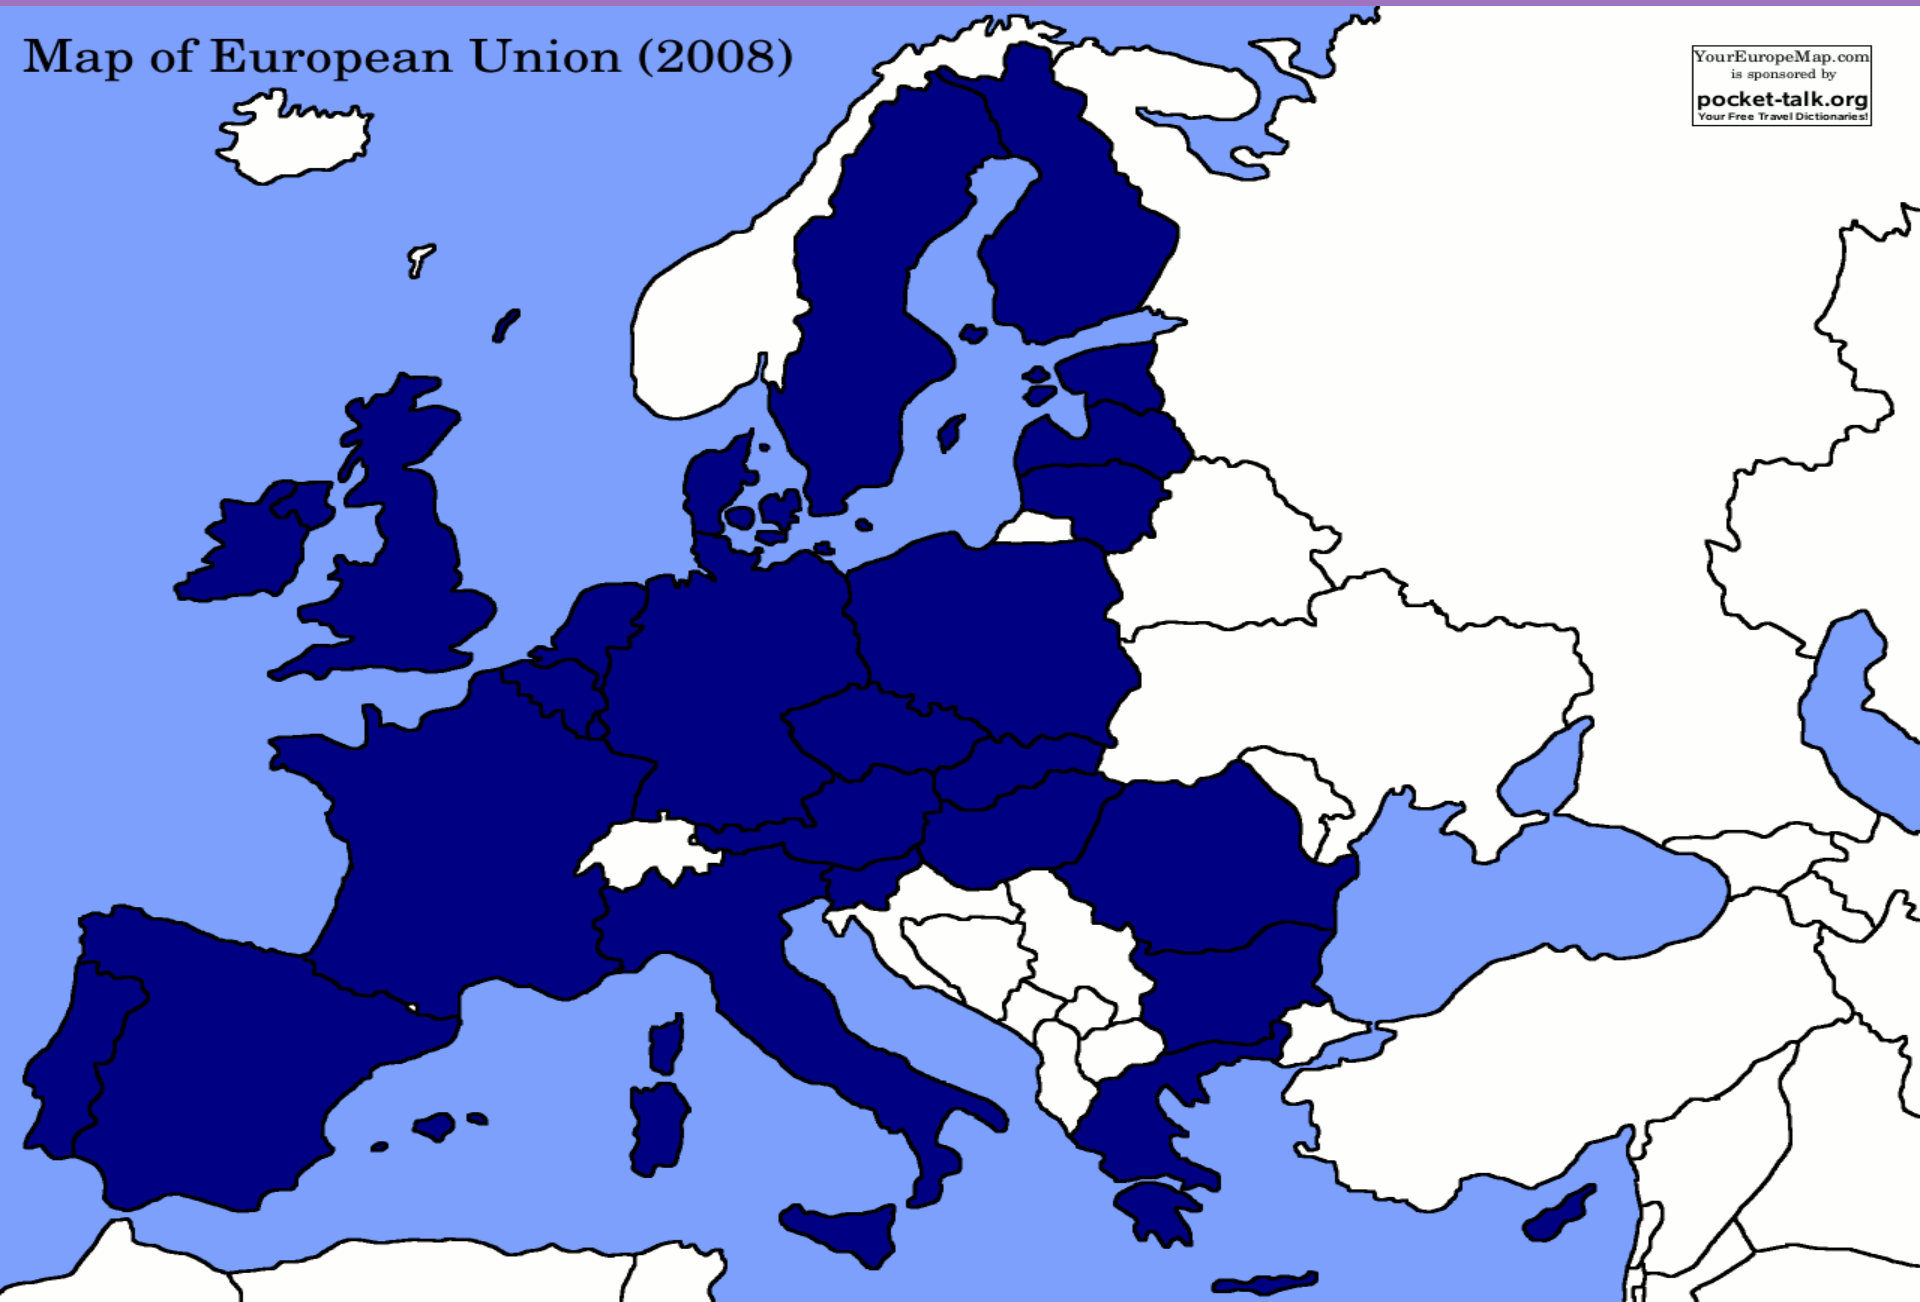

Χάρτης της Ευρωπαϊκής Ένωσης

Map of European Union (2008)

YourEuropeMap.com
is sponsored by
pocket-talk.org
Your Free Travel Dictionary!